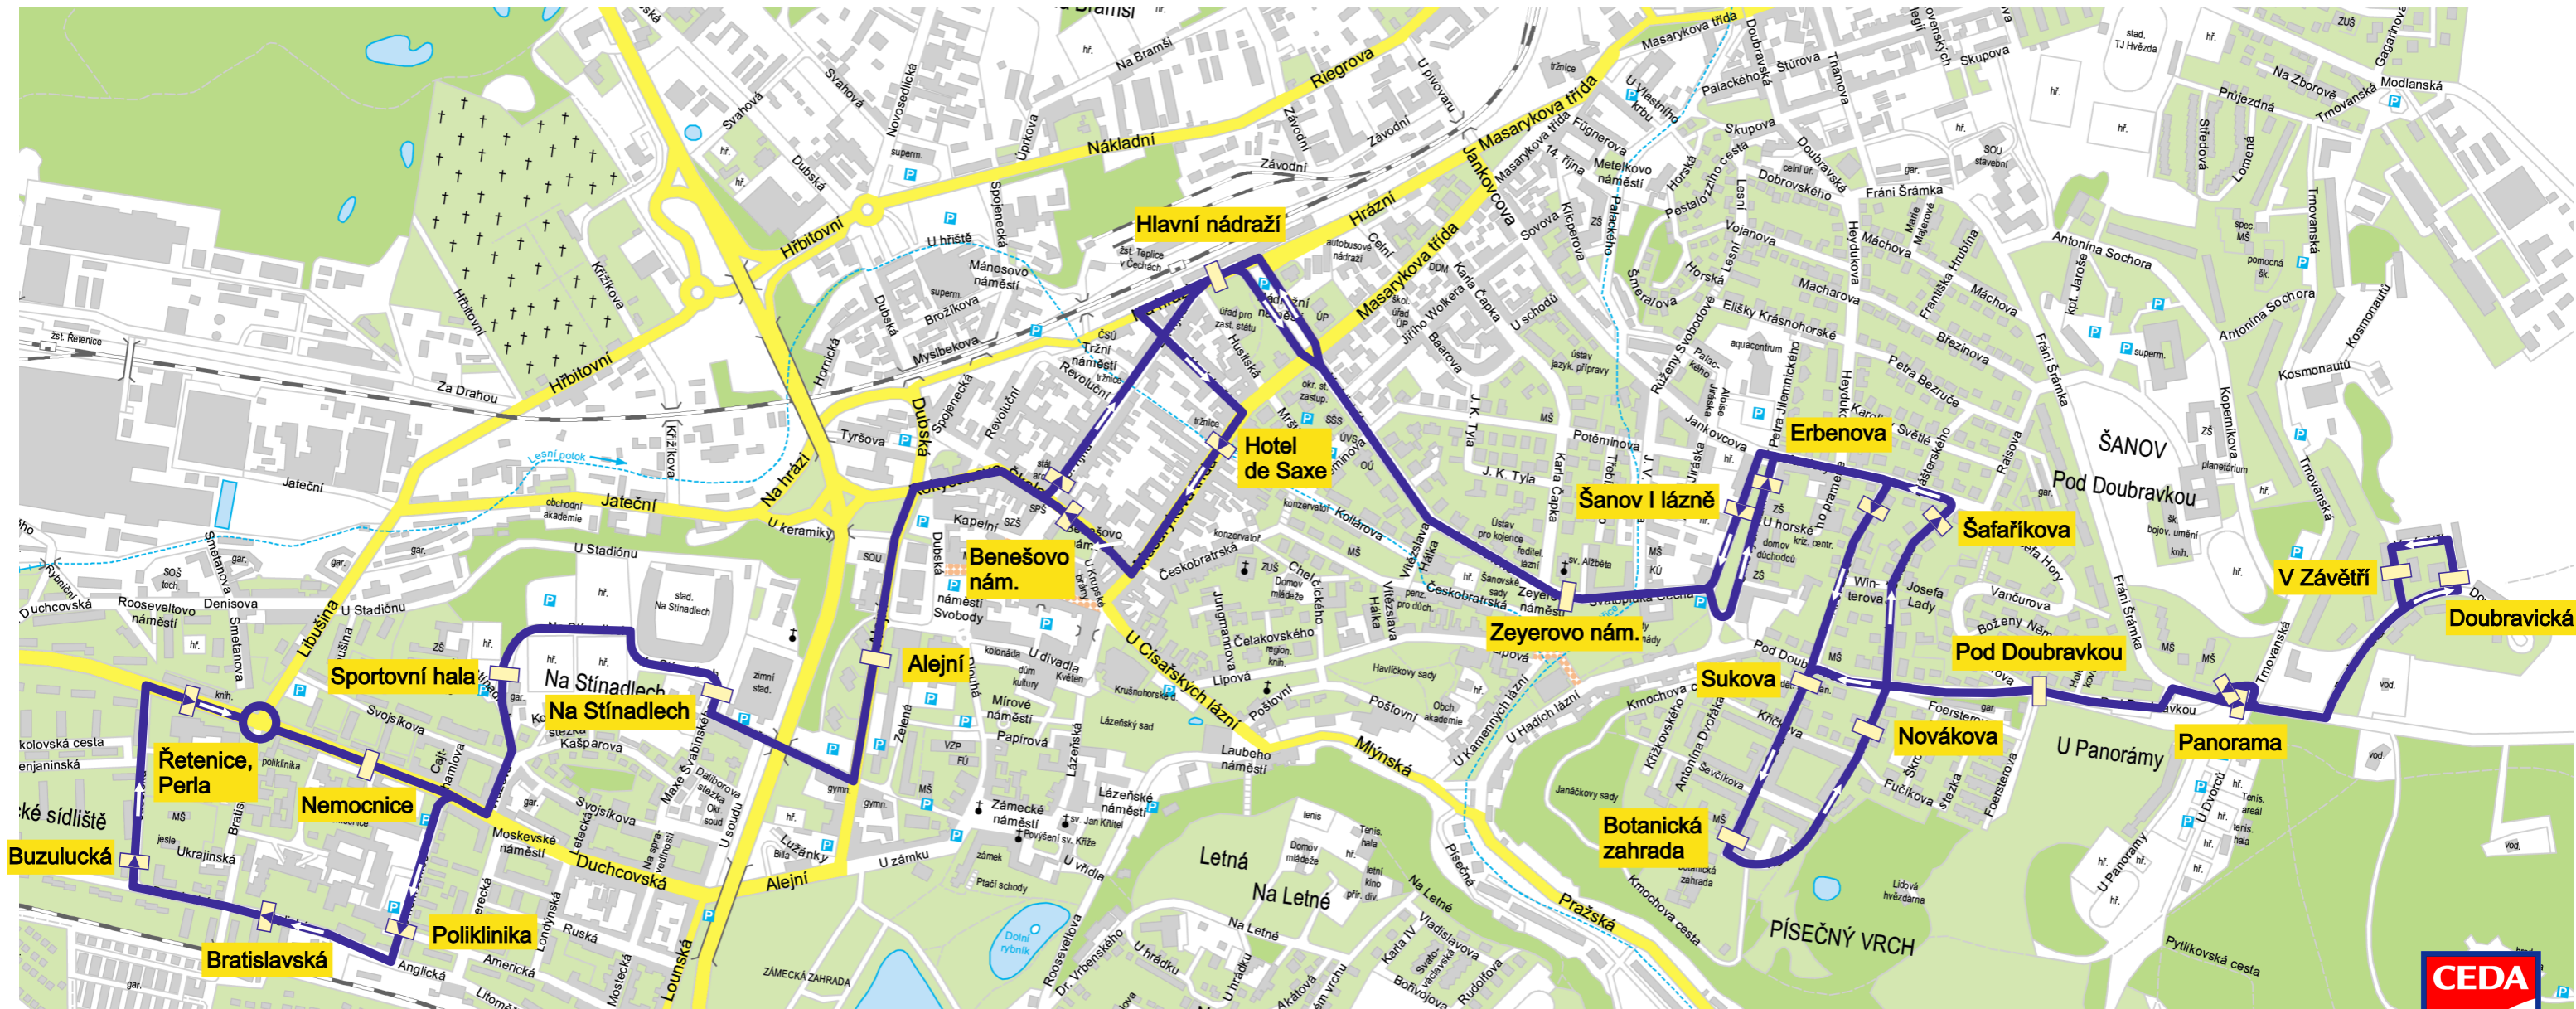

ZAVEDENÍ NOVÉ LINKY MHD TEPLICE č. 110 od 1.6.2022

NOVÁ LINKA ZAJISTÍ DOPRAVNÍ OBSLUŽNOST MĚSTSKÝCH LOKALIT, KTERÉ DOSUD NEBYLY MHD OBSLUHOVÁNY: SÍDLIŠTĚ V ZÁVĚTRÍ, OBLAST V OKOLÍ BOTANICKÉ ZAHRADY A ULICE POD DOUBRAVKOU A OBLAST STÍNADLŮ. VE STANICÍCH POLIKLINIKA, BRATISLAVSKÁ A BUZULUCKÁ NAHRADÍ LINKU 123. V PRACOVNÍCH DNECH DO 18 HODIN BUDE PROVOZOVÁNA V INTERVALU 45 MIN., VEČER A O VÍKENEDECH V INTERVALU 60 MIN.

TEPLICE

V DOBĚ KONÁNÍ FOTBALOVÝCH UTKÁNÍ NA STADIONĚ NA STÍNADLECH NEBUDOU OBSLUHOVÁNY STANICE SPORTOVNÍ HALA A NA STÍNADLECH V OBOU SMĚRECH. OMEZENÍ JE PLATNÉ VŽDY PO DOBU 6 HODIN A VSTUPUJE V PLATNOST 2 HODINY PŘED ZAČÁTKEM ZÁPASU. SPOJE NA OBJÍZDNÉ TRASE OBSLOUŽÍ ZASTÁVKY ZÁMECKÁ ZAHRADA, OKRESNÍ SOUD A MARIÁNSKÝ DVŮR.